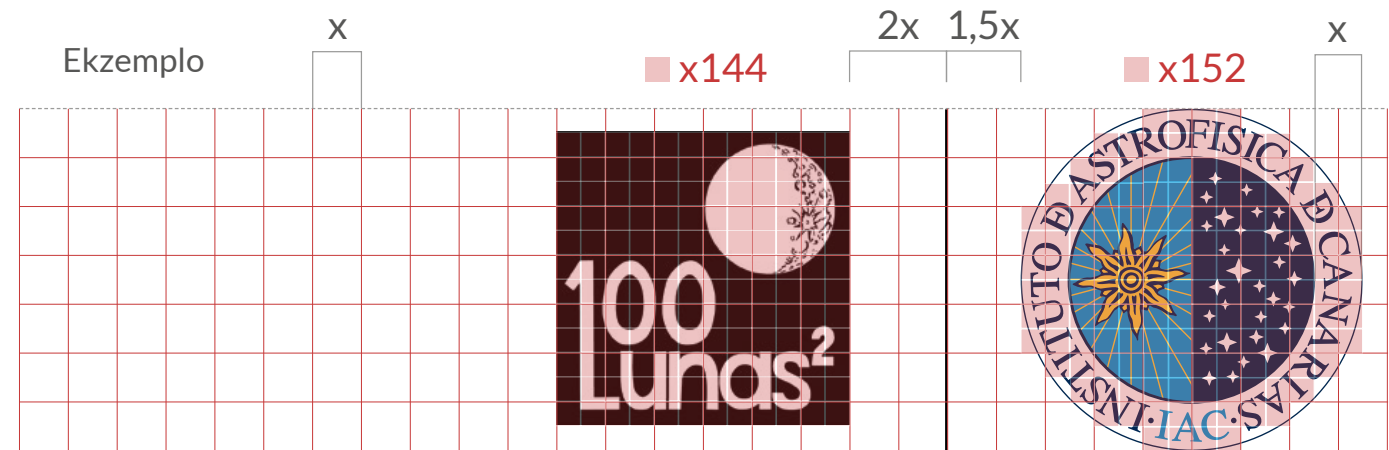

Instituto de Astrofísica
de Canarias

KUNEKZISTADO KUN ALIAJ GRAFIKAJ MARKOJ

Kunekzistado kun
grafikaj markoj
dependaj de la IAC

"Dependaj Markoj" estas
konsiderataj projektoj,
programoj aŭ aliaj servoj, kiuj
estas parto de la Instituto.

En ĉi tiuj kazoj, la grafika marko
de la projekto estos metita unue
kaj poste tiu de la Instituto. Inter
ili estos vertikala linio de
apartigado.

La alteco ne estos pli alta ol tiu
de la grafika marko de la IAC.

NOTO: Por konservi ekvilibron
inter la relativa grandeco de la
markoj, certigu, ke la surfaco
okupita de ĉiu el ili estas simila.

Manlibro pri Kompania Identeco
Bazaj reguloj por la uzo de la marko

krado povus esti uzita por skali aliajn markojn (por kalkuli similan surfacon)