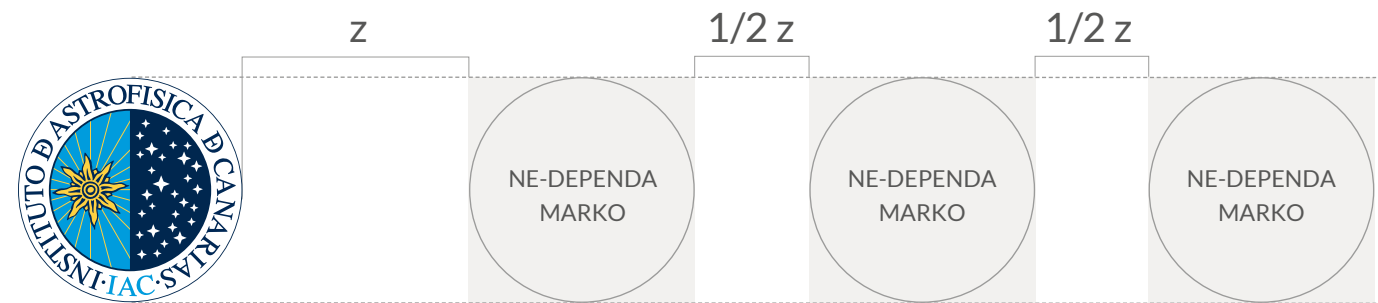

Instituto de Astrofísica
de Canarias

KUNEKZISTADO KUN ALIAJ GRAFIKAJ MARKOJ

Kunekzistado kun
grafikaj markoj
ne dependaj de la IAC

Horizontala
komponado

Por establi la proporciojn kaj
distancon inter la grafika
marko de IAC kaj la resto de la
nedependaj markoj, oni uzos la
referencon "z", kiu respondas al
la diametro de la grafika marko
de IAC.

Du elektoj estas establitaj:
A kaj B.

En opcio A, la grafika marko de
la IAC estas prioritata. La
apartigado inter ĉi tiu kaj la aliaj
estas $1z$ dum inter la resto de la
markoj ĝi estas $1/2$ de z .

Manlibro pri Kompania Identeco
Bazaj reguloj por la uzo de la marko

Opcio A