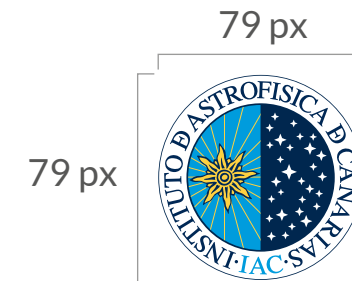

*Kiel referenco, estas
konstatite, ke, sub 15 mm en
la presitaj versioj kaj sub 60
px en la retaj versioj, la marko
ne plu estas legebla.*

Manlibro pri Kompania Identeco
Bazaj reguloj por la uzo de la marko

Tamaño impreso

Tamaño online

Instituto de Astrofísica
de Canarias

GRAFIKA MARKO

Referenca dimensio
kaj sekureca areo

La sekureca zono estas komprenata kiel la spaco, kiu devas ekzisti ĉirkaŭ la grafika marko sen ke iu alia grafika, fotografia aŭ tipografia elemento superu aŭ malhelpas ĝin, tiel garantiante ĝian ĝustan bildigon.