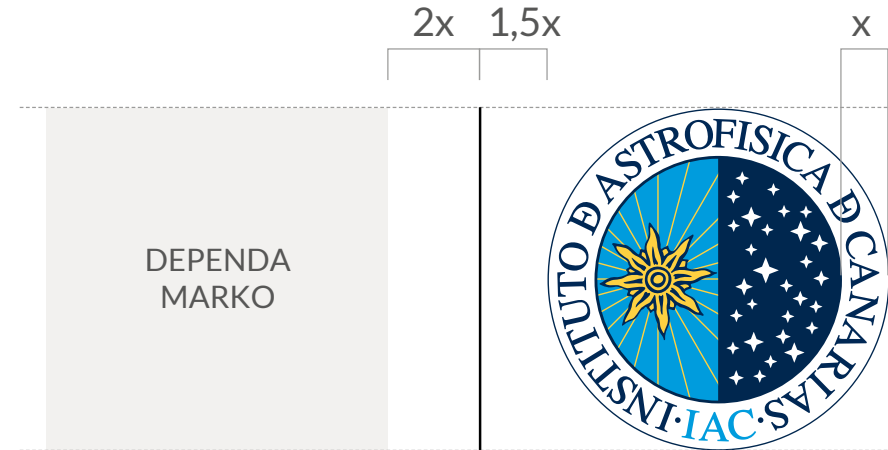

Instituto de Astrofísica
de Canarias

KUNEKZISTADO KUN ALIAJ GRAFIKAJ MARKOJ

Kunekzistado kun
grafikaj markoj
dependaj de la IAC

"Dependaj Markoj" estas
konsiderataj projektoj,
programoj aŭ aliaj servoj, kiuj
estas parto de la Instituto.

En ĉi tiuj kazoj, la grafika marko
de la projekto estos metita unue
kaj poste tiu de la Instituto. Inter
ili estos vertikala linio de
apartigado.

La alteco ne estos pli alta ol tiu
de la grafika marko de la IAC.

NOTO: Por konservi ekvilibron
inter la relativa grandeco de la
markoj, certigu, ke la surfaco
okupita de ĉiu el ili estas simila.

Manlibro pri Kompania Identeco
Bazaj reguloj por la uzo de la marko

krado povus esti uzita por skali aliajn markojn (por kalkuli similan surfacon)