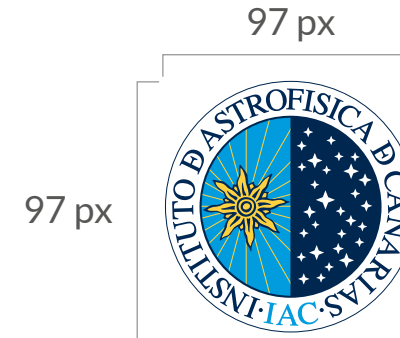

*Kiel referenco, estas
konstatite, ke, sub 15 mm en
la presitaj versioj kaj sub 60
px en la retaj versioj, la marko
ne plu estas legebla.*

Manlibro pri Kompania Identeco
Bazaj reguloj por la uzo de la marko

Tamaño impreso

Tamaño online

Instituto de Astrofísica
de Canarias

GRAFIKA MARKO

Referenca dimensio
kaj sekureca areo

La sekureca zono estas komprenata kiel la spaco, kiu devas ekzisti ĉirkaŭ la grafika marko sen ke iu alia grafika, fotografia aŭ tipografia elemento superu aŭ malhelpas ĝin, tiel garantiante ĝian ĝustan bildigon.